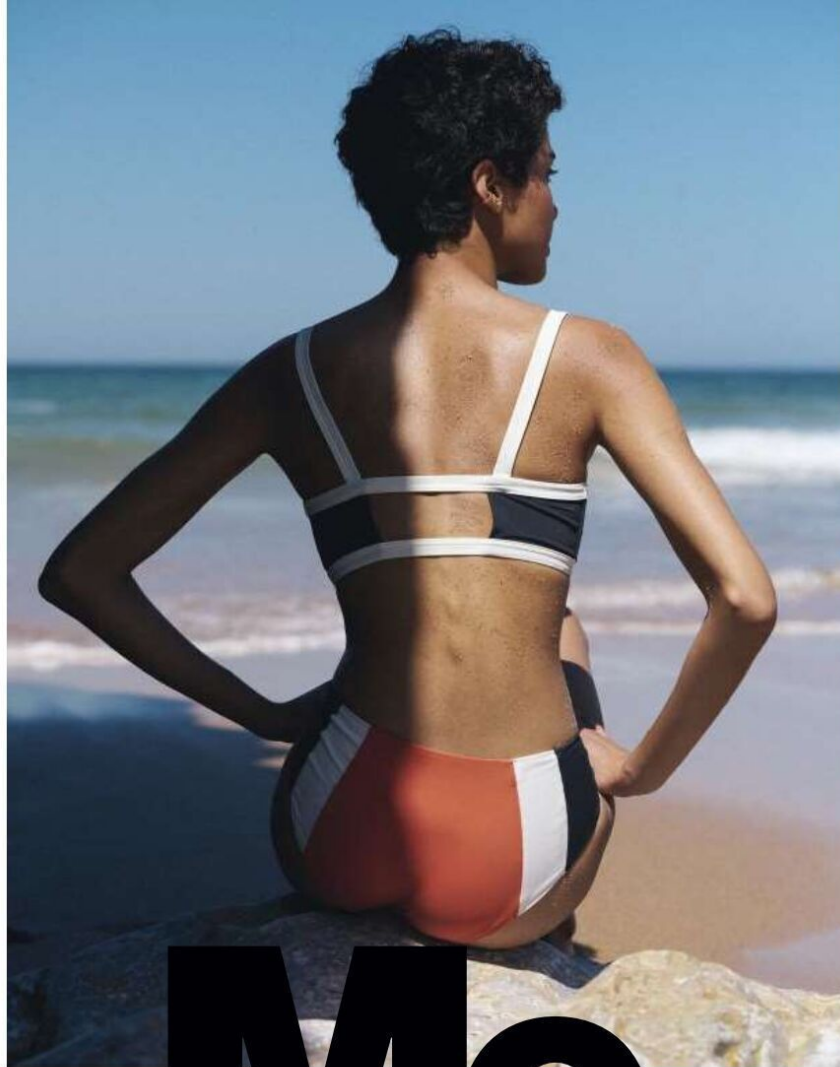

TAINA SOUZA

height 5'9.5 · bust 31" · cup B · waist 24" · hips 35.5" · dress 36 EU/6 US/8 UK
shoes size 39 EU/8 US/6 UK · hair brown · eyes brown

Coulotte retro (64 €) y top (64 €), de **Mur**. Pendientes pequeños *Galia* (129 €) y ear cuff triple *Gloss* (69 €), de **Tous**.

TENDENCIAS

La playa se apropia de nuestros sueños y la ropa de baño se sitúa en el centro de las compras que vienen.

DISEÑADOR

Hablamos con Wes Gordon, director creativo de Carolina Herrera, sobre la evolución de una marca mítica.

REPORTAJE

La delgadez sigue definiendo hoy el concepto de elegancia. ¿Cómo afecta ese *skinny* privilege a las mujeres?

SHOPPING

Una maleta preparada, lista, ya, para las vacaciones, con todo el estilo que vas a querer este larguísimo verano.

MODA

YODONA / 47