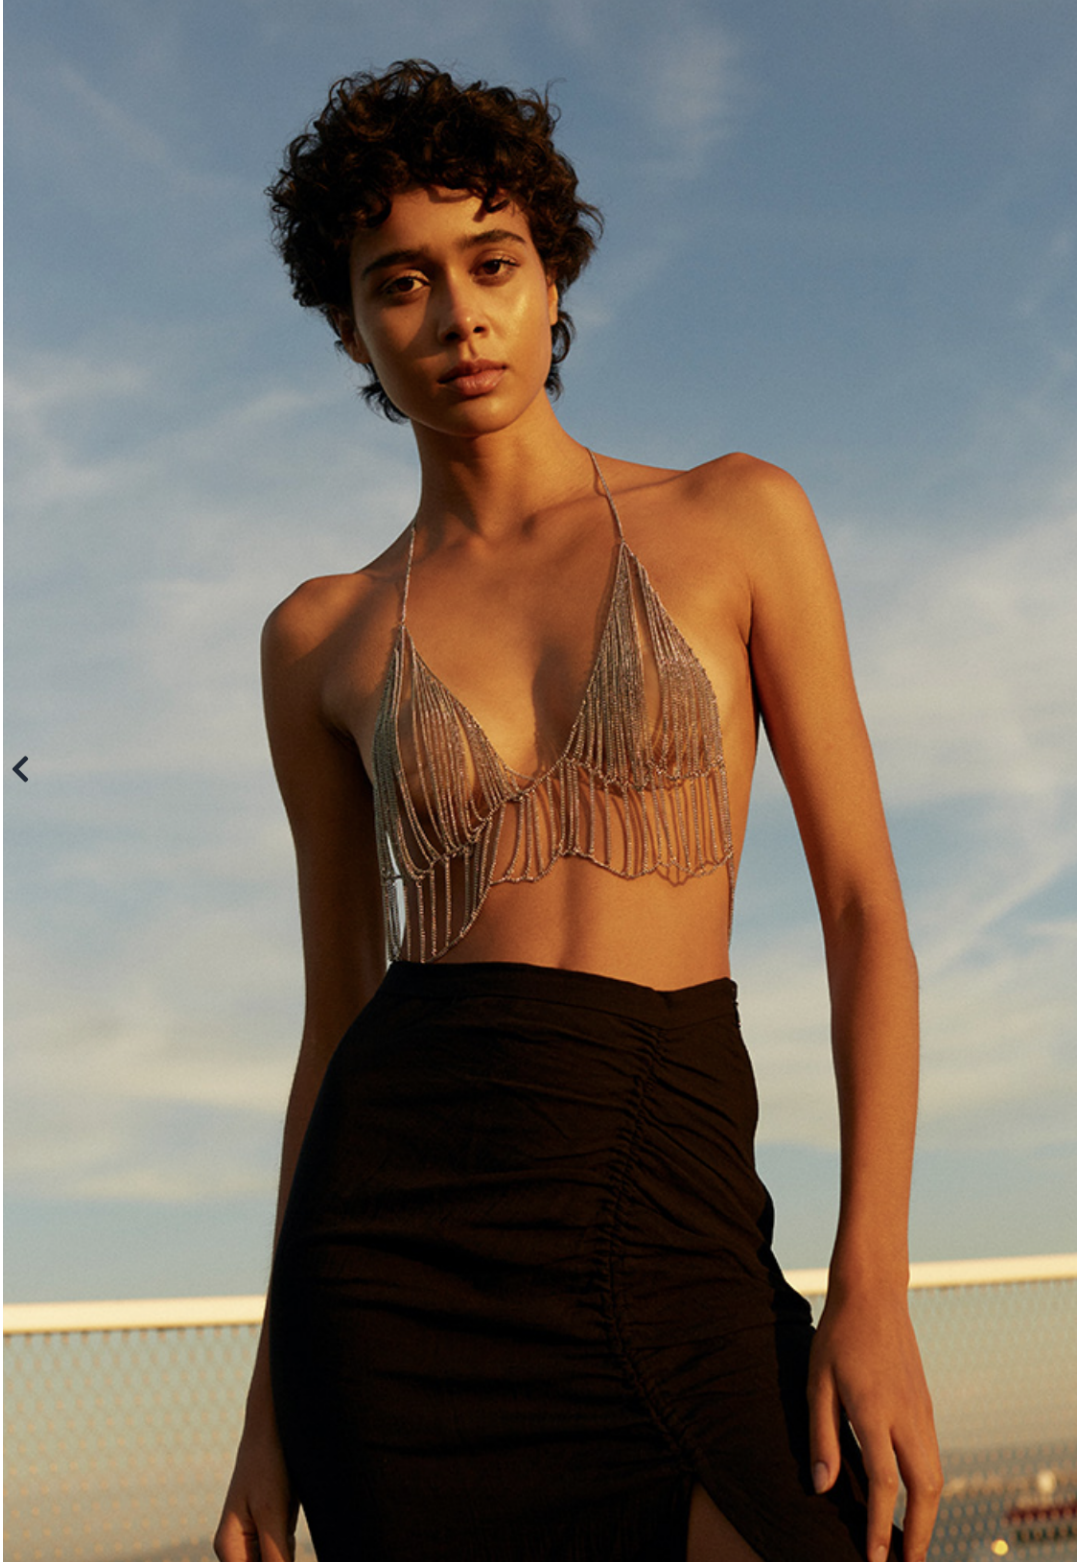

TAINA SOUZA

height 5'9.5 · bust 31" · cup B · waist 24" · hips 35.5" · dress 36 EU/6 US/8 UK
shoes size 39 EU/8 US/6 UK · hair brown · eyes brown